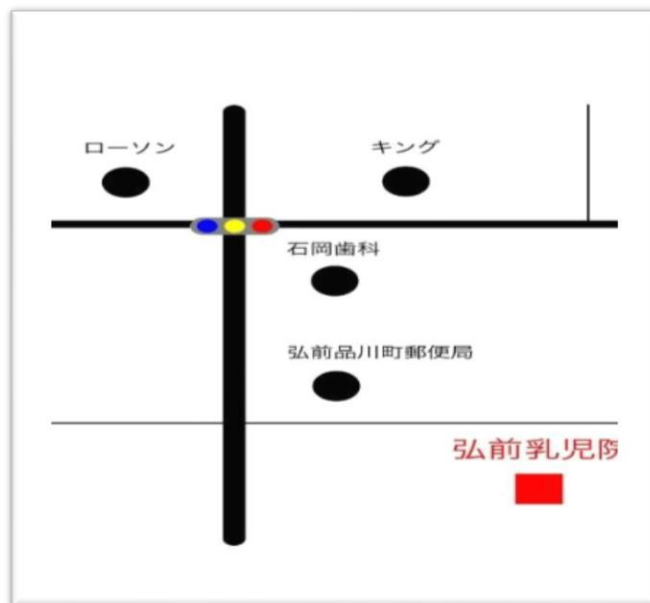

第5回 弘前乳児院 ❄️ 母親カフェ

製作「スノードーム作り☆」

参加無料

クリスマスの時期が近づいてきましたね☆

子育てのお話をしながら、クリスマスの製作を作って、

楽しい時間を過ごしませんか？どうぞお気軽にご参加ください！！

・日時: 令和6年11月30日(土) 10:00~11:30

・場所: 弘前乳児院

・対象: 0歳~就学前まで

・定員: 6家族

(託児も利用可能です！ご希望の方は予約時に必ずお知らせください)

・×切日: 令和6年11月18日(月)

・当日の持ち物: お子さんのお世話用品

《お問い合わせ・お申込み》

弘前乳児院

住所: 弘前市大字品川町 152 番地

TEL: (0172)35-2155

※ご予約の連絡は 9:00~17:00 までに

お電話にてお願いします。

(担当: 三浦・今)

HP <https://hirosaki-nyuujiin.jp/>

感染予防の為、当日はマスクの着用をお願いします！